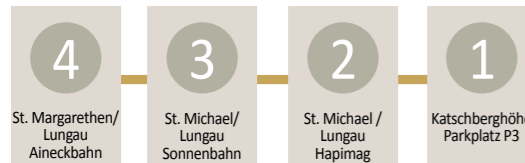

# SKIBUS KATSCHBERG – ST. MARGARETHEN/ LUNGAU

KOSTENLOS MIT GÜLTIGEM SKIPASS  
FAHRPLANAUSZUG  
TÄGLICH VOM 19.12.2020 BIS 05.04.2021  
IN DER VOR- UND NACHSAISON GILT EIN EIGENER FAHRPLAN

1	KATSCHBERGHÖHE PARKPLATZ P3	08.42	09.22	09.55	10.25	10.55	11.55	12.55	13.55	14.55	15.25	15.55	16.25	16.55
2	ST.MICHAEL/LUNGAU HAPIMAG	08.58	09.38	10.10	10.40	11.10	12.10	13.10	14.10	15.10	15.40	16.10	16.40	17.10
3	ST.MICHAEL/LUNGAU SONNENBAHN	09.01	09.41	10.14	10.44	11.14	12.14	13.14	14.14	15.14	15.44	16.14	16.44	17.14
4	ST. MARGARETHEN/LUNGAU AINECKBAHN	09.10	09.50	10.25	10.54	11.25	12.25	13.25	14.25	15.25	15.54	16.25	16.55	-

# SKIBUS ST.MARGARETHEN/LUNGAU - KATSCHBERG

4	ST. MARGARETHEN/LUNGAU AINECKBAHN	-	08.55	-	09.55	10.25	11.25	12.25	13.25	14.25	14.55	15.25	15.55	16.25
3	ST.MICHAEL/LUNGAU SONNENBAHN	08.22	09.02	09.32	10.02	10.32	11.32	12.32	13.32	14.32	15.02	15.32	16.02	16.32
2	ST.MICHAEL/LUNGAU HAPIMAG	08.25	09.05	09.35	10.05	10.35	11.35	12.35	13.35	14.35	15.05	15.35	16.05	16.35
1	KATSCHBERGHÖHE PARKPLATZ P3	08.40	09.20	09.55	10.25	10.55	11.55	12.55	13.55	14.55	15.25	15.55	16.25	16.55

# KÄRNTEN BUS SPITTAL/DRAU - GMÜND -KATSCHBERG

SPITTAL/DRAU	07.36	09.14	12.36	15.26	SAMSTAGS (WENN WERKTAG)
GMÜND	08.00	09.20	13.00	14.44	KOSTENPFLICHTIG
MÜHLBACH	08.24	09.44	13.41	14.20	GÜLTIG VON SAISONSTART BIS 05.04.2021
KATSCHBERGHÖHE	08.30	10.26	13.47	14.14	MEHR UNTER: WWW.KAERNTEN-BUS.AT