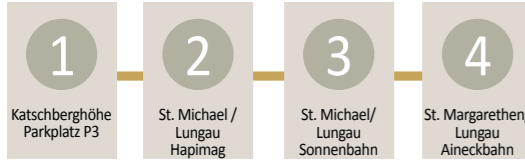

# SKIBUS KATSCHBERG – ST. MARGARETHEN/ LUNGAU

KOSTENLOS MIT GÜLTIGEM SKIPASS  
FAHRPLANAUSZUG  
TÄGLICH VOM 19.12.2020 BIS 05.04.2021  
IN DER VOR- UND NACHSAISON GILT EIN EIGENER FAHRPLAN

1	KATSCHBERGHÖHE PARKPLATZ P3	08.42	09.22	09.55	10.25	10.55	11.55	12.55	13.55	14.55	15.25	15.55	16.25	16.55
2	ST.MICHAEL/LUNGAU HAPIMAG	08.58	09.38	10.10	10.40	11.10	12.10	13.10	14.10	15.10	15.40	16.10	16.40	17.10
3	ST.MICHAEL/LUNGAU SONNENBAHN	09.01	09.41	10.14	10.44	11.14	12.14	13.14	14.14	15.14	15.44	16.14	16.44	17.14
4	ST. MARGARETHEN/LUNGAU AINECKBAHN	09.10	09.50	10.25	10.54	11.25	12.25	13.25	14.25	15.25	15.54	16.25	16.55	-

# SKIBUS ST.MARGARETHEN/LUNGAU - KATSCHBERG

4	ST. MARGARETHEN/LUNGAU AINECKBAHN	-	08.55	-	09.55	10.25	11.25	12.25	13.25	14.25	14.55	15.25	15.55	16.25
3	ST.MICHAEL/LUNGAU SONNENBAHN	08.22	09.02	09.32	10.02	10.32	11.32	12.32	13.32	14.32	15.02	15.32	16.02	16.32
2	ST.MICHAEL/LUNGAU HAPIMAG	08.25	09.05	09.35	10.05	10.35	11.35	12.35	13.35	14.35	15.05	15.35	16.05	16.35
1	KATSCHBERGHÖHE PARKPLATZ P3	08.40	09.20	09.55	10.25	10.55	11.55	12.55	13.55	14.55	15.25	15.55	16.25	16.55

# KÄRNTEN BUS SPITTAL/DRAU - GMÜND -KATSCHBERG

SPITTAL/DRAU	07.36	09.14	12.36	15.26	SAMSTAGS (WENN WERKTAG)
GMÜND	08.00	09.20	13.00	14.44	KOSTENPFLICHTIG
MÜHLBACH	08.24	09.44	13.41	14.20	GÜLTIG VON SAISONSTART BIS 05.04.2021
KATSCHBERGHÖHE	08.30	10.26	13.47	14.14	MEHR UNTER: WWW.KAERNTEN-BUS.AT