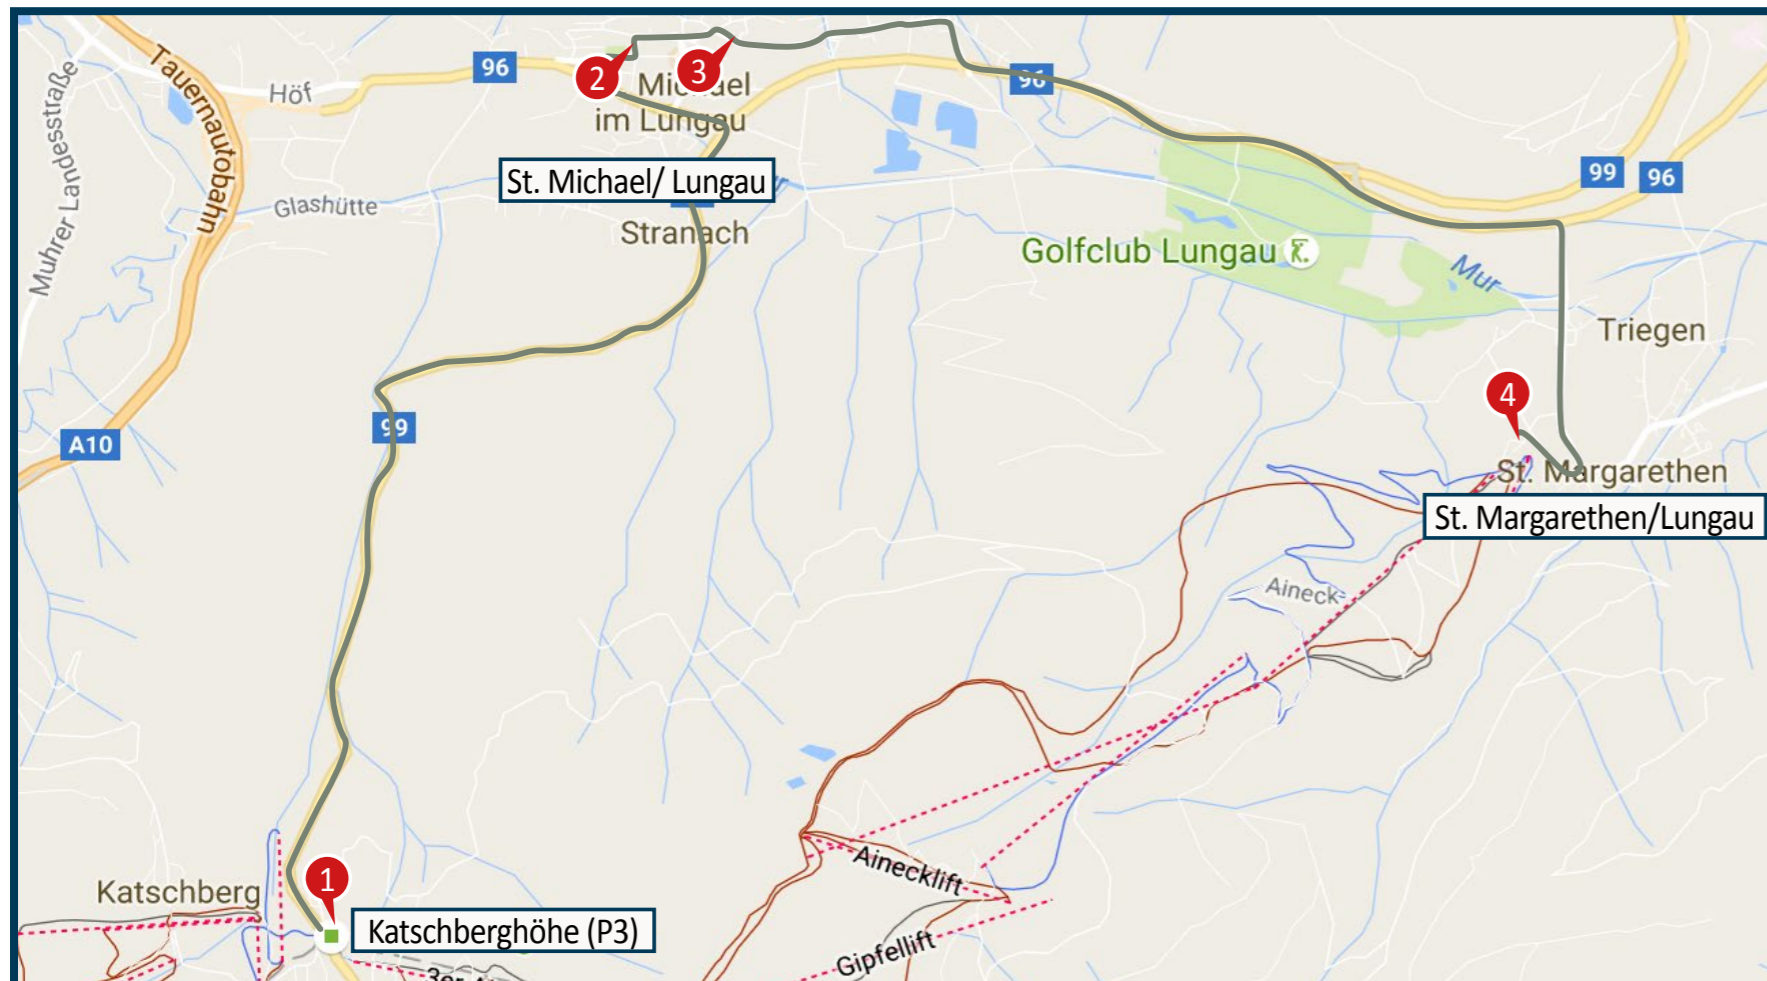

# SKIBUS KATSCHBERG – ST. MARGARETHEN/ LUNGAU

KOSTENLOS MIT GÜLTIGEM SKIPASS  
FAHRPLANAUSZUG  
TÄGLICH VOM 19.12.2020 BIS 05.04.2021  
IN DER VOR- UND NACHSAISON GILT EIN EIGENER FAHRPLAN

1	KATSCHBERGHÖHE PARKPLATZ P3	08.42	09.22	09.55	10.25	10.55	11.55	12.55	13.55	14.55	15.25	15.55	16.25	16.55
2	ST.MICHAEL/LUNGAU HAPIMAG	08.58	09.38	10.10	10.40	11.10	12.10	13.10	14.10	15.10	15.40	16.10	16.40	17.10
3	ST.MICHAEL/LUNGAU SONNENBAHN	09.01	09.41	10.14	10.44	11.14	12.14	13.14	14.14	15.14	15.44	16.14	16.44	17.14
4	ST. MARGARETHEN/LUNGAU AINECKBAHN	09.10	09.50	10.25	10.54	11.25	12.25	13.25	14.25	15.25	15.54	16.25	16.55	-

# SKIBUS ST.MARGARETHEN/LUNGAU - KATSCHBERG

4	ST. MARGARETHEN/LUNGAU AINECKBAHN	-	08.55	-	09.55	10.25	11.25	12.25	13.25	14.25	14.55	15.25	15.55	16.25
3	ST.MICHAEL/LUNGAU SONNENBAHN	08.22	09.02	09.32	10.02	10.32	11.32	12.32	13.32	14.32	15.02	15.32	16.02	16.32
2	ST.MICHAEL/LUNGAU HAPIMAG	08.25	09.05	09.35	10.05	10.35	11.35	12.35	13.35	14.35	15.05	15.35	16.05	16.35
1	KATSCHBERGHÖHE PARKPLATZ P3	08.40	09.20	09.55	10.25	10.55	11.55	12.55	13.55	14.55	15.25	15.55	16.25	16.55

# KÄRNTEN BUS SPITTAL/DRAU - GMÜND -KATSCHBERG

SPITTAL/DRAU	07.36	09.14	12.36	15.26	SAMSTAGS (WENN WERKTAG)
GMÜND	08.00	09.20	13.00	14.44	KOSTENPFLICHTIG
MÜHLBACH	08.24	09.44	13.41	14.20	GÜLTIG VON SAISONSTART BIS 05.04.2021
KATSCHBERGHÖHE	08.30	10.26	13.47	14.14	MEHR UNTER: WWW.KAERNTEN-BUS.AT